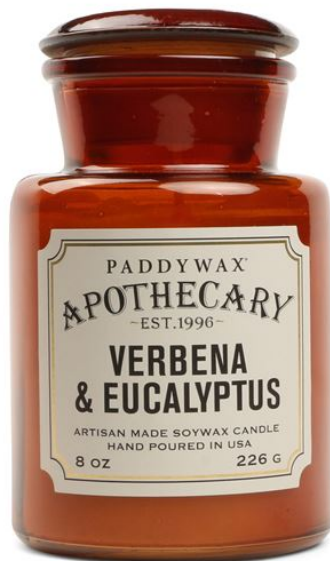

PADDYWAX

APOTHECARY GLASS CANDLE 8 OZ. VERBENA & EUCALYPTUS

SKU: APG805

Overview

APOTHECARY 8 OZ AMBER GLASS - VERBENA & EUCALYPTUS

Details

Dimensions: 3" l x 3" w x 5" h

UPC: 647658387475